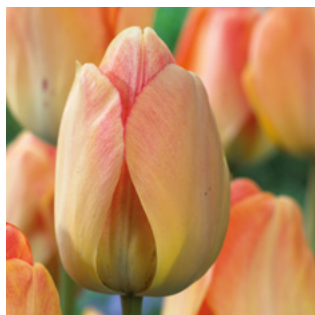

TULIPS

Tulipa
Apeldoorn - Dh
106206
🌱 10/11
🌿 30x5
↓ 60 cm

Tulipa
Canasta - Fr
106325
🌱 10/11
🌿 30x5
↓ 40 cm

Tulipa
Concerto - Bot
106264
🌱 10/11
🌿 30x5
↓ 30 cm

Tulipa
Daydream - Dh
106331
🌱 10/11
🌿 30x5
↓ 50 cm