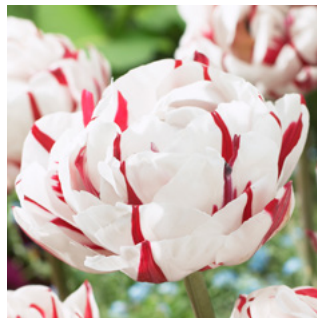

Tulipa Queen of Night 11/12
20x8
↓ 60 cm
© 109092

TULIPS DOUBLE LATE

Tulipa Angelique 11/12
20x8
↓ 45 cm
© 109022

Tulipa Black Hero 11/12
20x8
↓ 40 cm
© 109216

Tulipa Carnaval de Nice 11/12
20x7
↓ 45 cm
© 109556