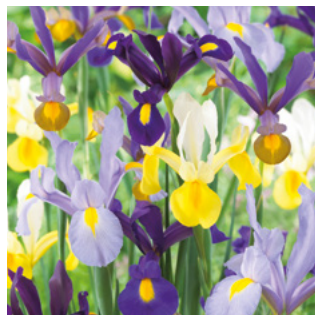

Chionodoxa
luciliae
106339

4/5
40x10
↓ 15 cm

Anemone
Cor. De Caen mixed
306244

6/7
40x10
↓ 25 cm

Chionodoxa
Mix
106330

4/5
40x10
↓ 15 cm

Muscari
Armeniacum
106248

7/8
40x10
↓ 15 cm