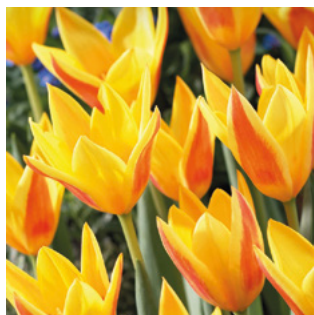

Tulipa
Giuseppe Verdi - Bot
106209
🌱 10/11
🌿 30x5
↓ 15 cm