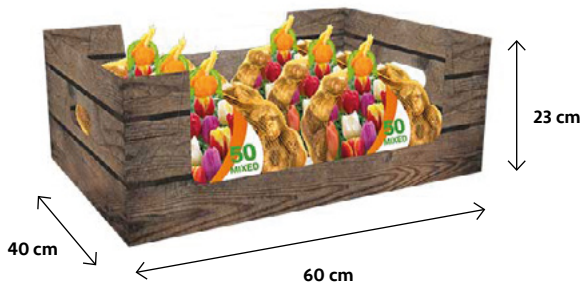

8 x 4 x 8 or 16

Fust: Displaybox

Trend Bonus Bag

106900

Tulip Darwin Hybrid Mixed

8 bags per carton

106894

Tulip Triumph Mixed